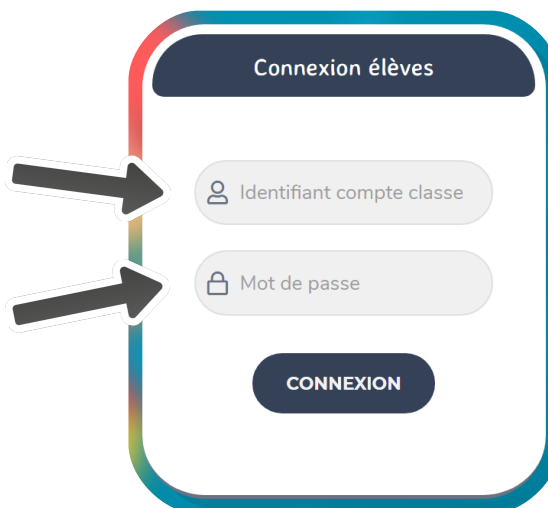

Information aux familles

Notre classe utilise la plateforme rallye-lecture pour encourager la lecture, en organisant des concours de lecture à l'école.

Comment se connecter ?

1

J'accède au site en me rendant à l'adresse : <https://rallye-lecture.fr>
Je clique sur le bouton « élèves ».

2

J'inscris l'identifiant :

Et le mot de passe :

3

Je choisis mon nom
dans la liste

4

Je crée mon code
personnel à 3 chiffres.